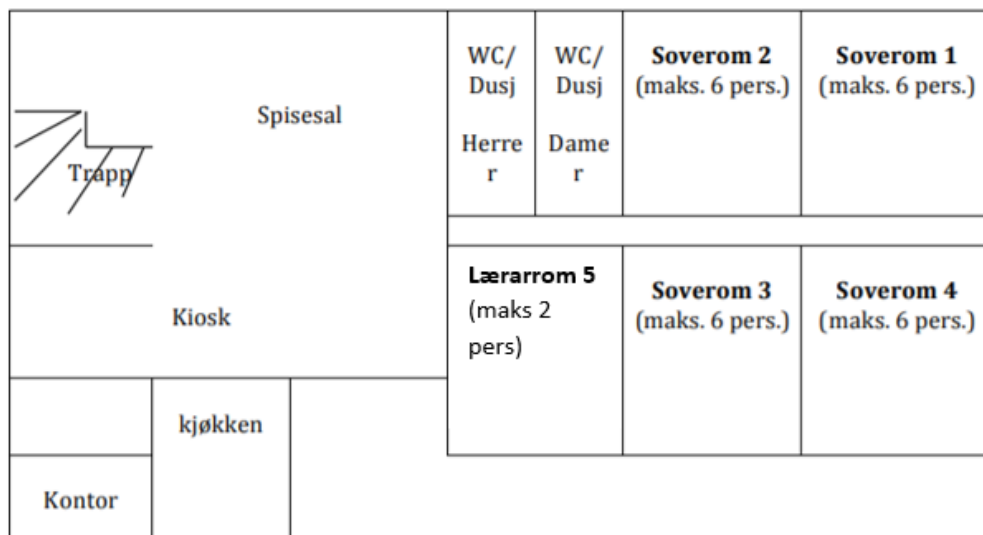

## ROMPLAN

### Vangenstova hovudetasjen:

### Vangenstova kjellaretasjen:

Nye-hytta, 1. etg.:

Nye-hytta, 2. etg. (hems):

Annekset: