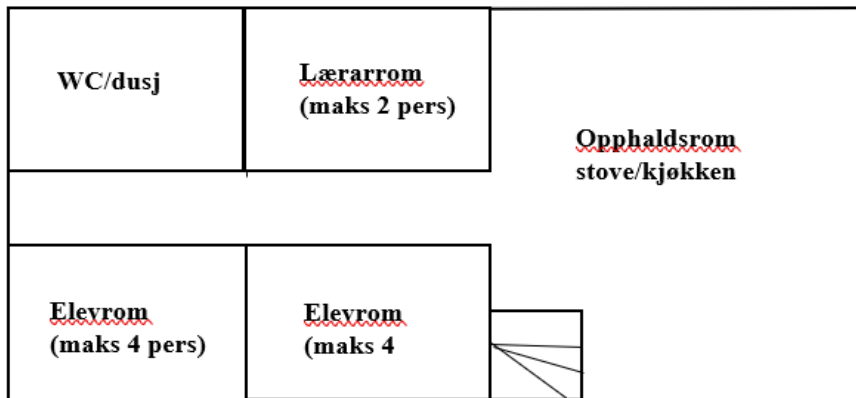

## ROMPLAN

### Vangenstova hovudetasjen:

### Vangenstova kjellaretasjen:

Nye-hytta, 1. etg.:

Nye-hytta, 2. etg. (hems):

Annekset: