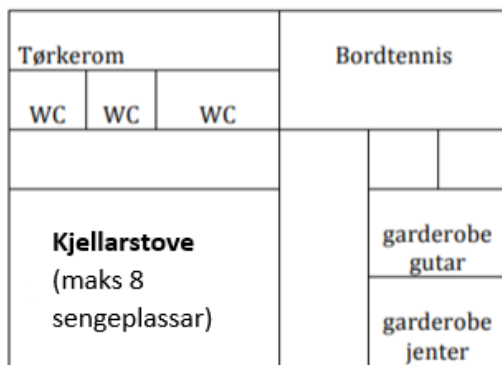

## ROMPLAN

### Vangenstova hovudetasjen:

### Vangenstova kjellaretasjen:

Nye-hytta, 1. etg.:

Nye-hytta, 2. etg. (hems):

Annekset: