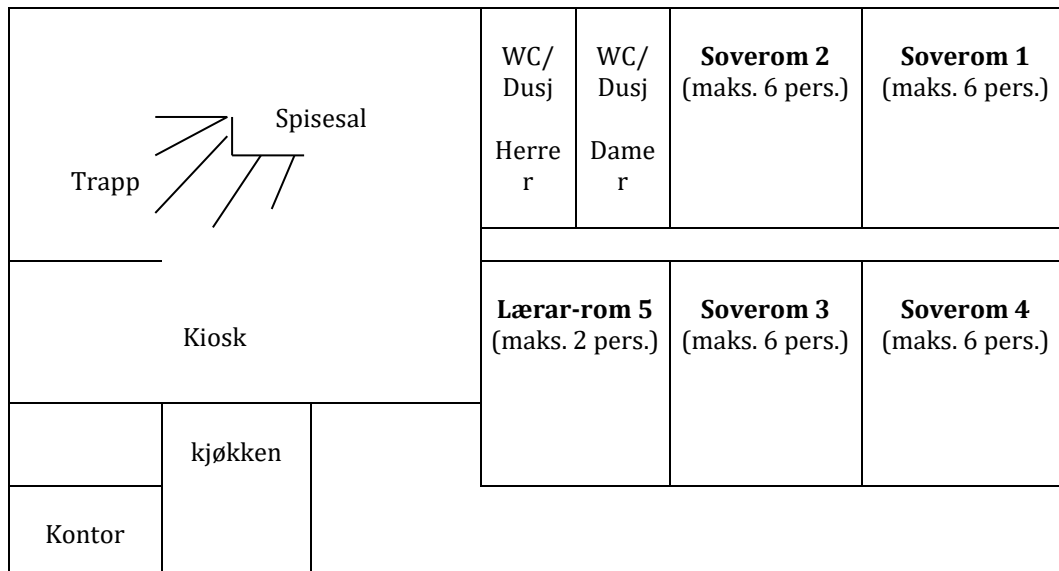

Romplan

Vangenstova hovudetasjen:

Vangenstova kjellaretasjen:

Nye-hytta:

Annekset:

Lærer-rom 101 (1 voksen)	Soverom 103 (Maks 2 pers.)	Soverom 105 (Maks 2 pers.)	Soverom 106 (Maks 2 pers.)	Rennkontor (Maks 4 pers)	Lærer-rom (1 pers)
				Opphaldsrom	
WC & dusj	Soverom 102 (Maks 2 pers.)	Soverom 104 (Maks 2 pers.)	Soverom 107 (maks 2 pers)		