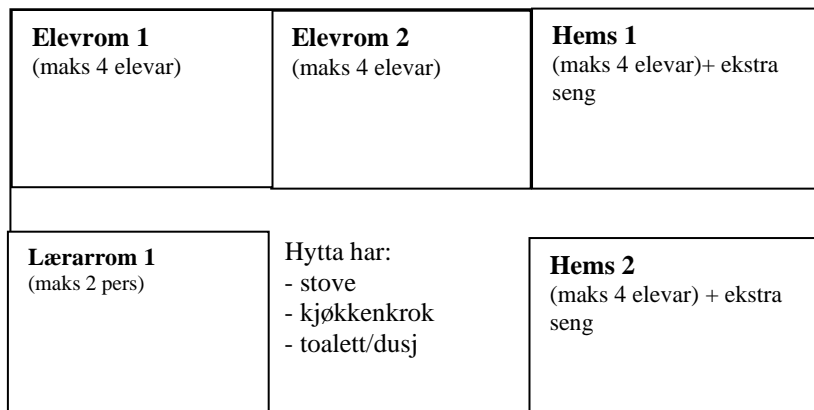

Romplan

Vangenstova hovudetasjen:

Vangenstova kjellaretasjen:

Nye-hytta:

Annekset:

Lærer-rom 101 (1 voksen)	Soverom 103 (Maks 2 pers.)	Soverom 105 (Maks 2 pers.)	Soverom 106 (Maks 2 pers.)	Rennkontor (Maks 4 pers)	Lærer-rom (1 pers)
				Opphaldsrom	
WC & dusj	Soverom 102 (Maks 2 pers.)	Soverom 104 (Maks 2 pers.)	Soverom 107 (maks 2 pers)		