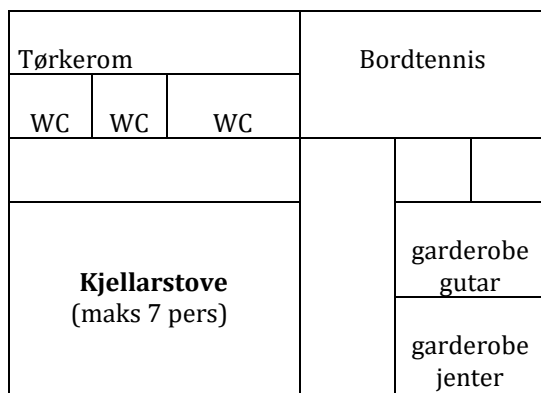

Romplan

Vangenstova hovudetasjen:

Vangenstova kjellaretasjen:

Nye-hytta:

Annekset:

Lærer-rom 101 (1 voksen)	Soverom 103 (Maks 2 pers.)	Soverom 105 (Maks 2 pers.)	Soverom 106 (Maks 2 pers.)	Rennkontor (Maks 4 pers)	Lærer-rom (1 pers)
				Opphaldsrom	
WC & dusj	Soverom 102 (Maks 2 pers.)	Soverom 104 (Maks 2 pers.)	Soverom 107 (maks 2 pers)		